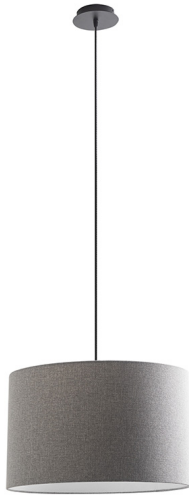

VIVIEN

VIV001NGR

Lampade a sospensione

Descrizione

VIVIEN - SOSPENSIONE NERA/PARALUME CILINDRICO GRIGIO E27 IP20 48CM

Lampada a sospensione, a plafone, da parete, da tavolo e da terra con paralume in tessuto con forma cilindrica o conica, struttura in metallo verniciato bianco o nero con cavi in PVC in tinta. La versione a plafone è proposta anche con braccio fisso per punti luce decentrati. Le quattro diverse finiture (avorio, tortora, antracite e grigio) e l'attacco E27 che consente di montare lampadina LED, la rendono perfetta per illuminare ogni angolo della casa.

Caratteristiche Prodotto

Gruppo etim:	EG000027
Classe etim:	EC001743
Installazione:	Lampade a sospensione
Materiale:	Metallo
Colore:	Grigio
Dimensioni:	Ø 480 x 300 x 1500 mm
Attacco:	E27
Sorgente:	LAMPADINA
Potenza:	1x75W
Grado di protezione:	IP20
Classe di isolamento:	I

Note: Versione con paralume cilindrico.

Al fine di favorire un costante aggiornamento dei propri prodotti, ROSSINI ILLUMINAZIONE si riserva il diritto di apportare modifiche per migliorare senza preavviso.