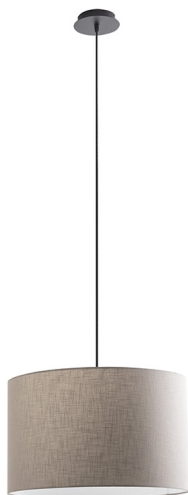

VIVIEN

VIV001NAV

Lampade a sospensione

Descrizione

VIVIEN - SOSPENSIONE NERA/PARALUME CILINDRICO AVORIO E27 IP20 48CM

Lampada a sospensione, a plafone, da parete, da tavolo e da terra con paralume in tessuto con forma cilindrica o conica, struttura in metallo verniciato bianco o nero con cavi in PVC in tinta. La versione a plafone è proposta anche con braccio fisso per punti luce decentrati. Le quattro diverse finiture (avorio, tortora, antracite e grigio) e l'attacco E27 che consente di montare lampadina LED, la rendono perfetta per illuminare ogni angolo della casa.

Caratteristiche Prodotto

| | |
|-----------------------|-----------------------|
| Gruppo etim: | EG000027 |
| Classe etim: | EC001743 |
| Installazione: | Lampade a sospensione |
| Materiale: | Metallo |
| Colore: | Avorio |
| Dimensioni: | Ø 480 x 300 x 1500 mm |
| Attacco: | E27 |
| Sorgente: | LAMPADINA |
| Potenza: | 1x75W |
| Grado di protezione: | IP20 |
| Classe di isolamento: | I |

Note: Versione con paralume cilindrico.

Al fine di favorire un costante aggiornamento dei propri prodotti, ROSSINI ILLUMINAZIONE si riserva il diritto di apportare modifiche per migliorare senza preavviso.