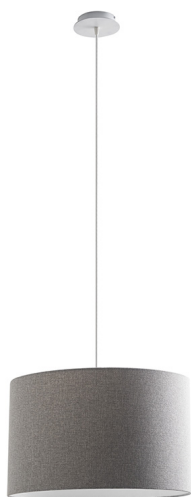

## VIV001BGR

Lampade a sospensione

#### VIVIEN - SOSPENSIONE BIANCA/PARALUME CILINDRICO GRIGIO E27 IP20 48CM

Lampada a sospensione, a plafone, da parete, da tavolo e da terra con paralume in tessuto con forma cilindrica o conica, struttura in metallo verniciato bianco o nero con cavi in PVC in tinta. La versione a plafone è proposta anche con braccio fisso per punti luce decentrati. Le quattro diverse finiture (avorio, tortora, antracite e grigio) e l'attacco E27 che consente di montare lampadina LED, la rendono perfetta per illuminare ogni angolo della casa.

### Caratteristiche Prodotto

Gruppo etim:	EG000027
Classe etim:	EC001743
Installazione:	Lampade a sospensione
Materiale:	Metallo
Colore:	Grigio
Dimensioni:	Ø 480 x 300 x 1500 mm
Attacco:	E27
Sorgente:	LAMPADINA
Potenza:	1x75W
Grado di protezione:	IP20
Classe di isolamento:	I