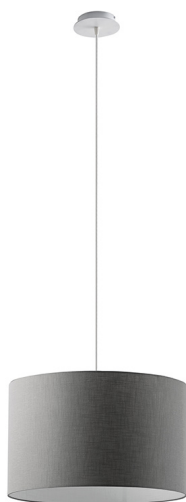

VIVIEN

VIV001BAN

Lampade a sospensione

Descrizione

VIVIEN - SOSPENSIONE BIANCA/PARALUME CILINDRICO ANTRACITE E27 IP20 48CM

Lampada a sospensione, a plafone, da parete, da tavolo e da terra con paralume in tessuto con forma cilindrica o conica, struttura in metallo verniciato bianco o nero con cavi in PVC in tinta. La versione a plafone è proposta anche con braccio fisso per punti luce decentrati. Le quattro diverse finiture (avorio, tortora, antracite e grigio) e l'attacco E27 che consente di montare lampadina LED, la rendono perfetta per illuminare ogni angolo della casa.

Caratteristiche Prodotto

Gruppo etim:	EG000027
Classe etim:	EC001743
Installazione:	Lampade a sospensione
Materiale:	Metallo
Colore:	Antracite
Dimensioni:	Ø 480 x 300 x 1500 mm
Attacco:	E27
Sorgente:	LAMPADINA
Potenza:	1x75W
Grado di protezione:	IP20
Classe di isolamento:	I

Note: Versione con paralume cilindrico.

Al fine di favorire un costante aggiornamento dei propri prodotti, ROSSINI ILLUMINAZIONE si riserva il diritto di apportare modifiche per migliorare senza preavviso.