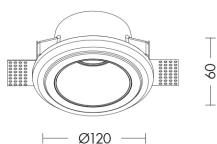

VIRTUAL PLASTER

VIR004N

INTERNO Incasso a scomparsa/in gesso

Descrizione

DOWNLIGHT TONDO IN GESSO RIFLETTORE NERO GU10 IP2 - VIRTUAL PLASTER

Downlight in gesso rasato a scomparsa totale, dalla forma tonda o quadrata con ottica arretrata. Attacco GU10 che consente di montare lampadina LED. Struttura in gesso, riflettore interno disponibile in quattro finiture: nero, cromo, oro e bronzo, che impreziosiscono il prodotto e gli danno un aspetto maggiormente decorativo, per adattarsi a qualunque stile e ambiente. Disponibili accessori per modellare il fascio di luce.

Caratteristiche Prodotto

Gruppo etim:	EG000027
Classe etim:	EC001744
Installazione:	Incasso a scomparsa/in gesso
Materiale:	Gesso
Colore:	Nero
Dimensioni:	Ø 120 x 60 mm
Foro:	123mm
Peso netto:	0.7 kg
Attacco:	GU10
Sorgente:	Lampadina LED
Potenza:	1x13W
Emissione:	Diretto
Tensione di alimentazione:	220-240V AC
Frequenza di alimentazione:	50/60HZ
Grado di protezione:	IP20
Classe di isolamento:	II