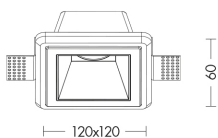

#### DOWNLIGHT QUADRATO IN GESSO RIFLETTORE CROMO GU10 IP2 - VIRTUAL PLASTER

Downlight in gesso rasato a scomparsa totale, dalla forma tonda o quadrata con ottica arretrata. Attacco GU10 che consente di montare lampadina LED. Struttura in gesso, riflettore interno disponibile in quattro finiture: nero, cromo, oro e bronzo, che impreziosiscono il prodotto e gli danno un aspetto maggiormente decorativo, per adattarsi a qualunque stile e ambiente. Disponibili accessori per modellare il fascio di luce.

### Caratteristiche Prodotto

Gruppo etim:	EG000027
Classe etim:	EC001744
Installazione:	Incasso a scomparsa/in gesso
Materiale:	Gesso
Colore:	Cromo
Dimensioni:	120 x 120 x 60 mm
Foro:	123x123mm
Peso netto:	0.7 kg
Attacco:	GU10
Sorgente:	Lampadina LED
Potenza:	1x13W
Emissione:	Diretto
Tensione di alimentazione:	220-240V AC
Frequenza di alimentazione:	50/60HZ
Grado di protezione:	IP20
Classe di isolamento:	II