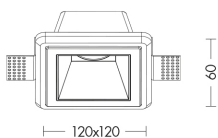

#### DOWNLIGHT QUADRATO IN GESSO RIFLETTORE BRONZO GU10 IP2 - VIRTUAL PLASTER

Downlight in gesso rasato a scomparsa totale, dalla forma tonda o quadrata con ottica arretrata. Attacco GU10 che consente di montare lampadina LED. Struttura in gesso, riflettore interno disponibile in quattro finiture: nero, cromo, oro e bronzo, che impreziosiscono il prodotto e gli danno un aspetto maggiormente decorativo, per adattarsi a qualunque stile e ambiente. Disponibili accessori per modellare il fascio di luce.

### Caratteristiche Prodotto

Gruppo etim:	EG000027
Classe etim:	EC001744
Installazione:	Incasso a scomparsa/in gesso
Materiale:	Gesso
Colore:	Bronzo
Dimensioni:	120 x 120 x 60 mm
Foro:	123x123mm
Peso netto:	0.7 kg
Attacco:	GU10
Sorgente:	Lampadina LED
Potenza:	1x13W
Emissione:	Diretto
Tensione di alimentazione:	220-240V AC
Frequenza di alimentazione:	50/60HZ
Grado di protezione:	IP20
Classe di isolamento:	II