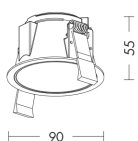

VIRTUAL VIR002NCR

INTERNO Incasso a soffitto

Descrizione

DOWNLIGHT TONDO NERO RIFLETTORE CROMO GU10 IP2 - VIRTUAL

Faretto ad incasso tondo e quadrato con ottica arretrata. Riflettore interno disponibile in cinque finiture colore che gli danno un aspetto maggiormente decorativo, in grado anche di adattarsi a qualunque stile e ambiente. Proposto nella versione 220V con attacco GU10 che consente di montare lampadina LED. Struttura in alluminio verniciato proposta in finitura bianca o nera. Disponibili accessori per modellare il fascio di luce.

Caratteristiche Prodotto

Gruppo etim:	EG000027
Classe etim:	EC001744
Installazione:	Incasso a soffitto
Materiale:	Alluminio
Colore:	Cromo
Dimensioni:	Ø 90 x 55 mm
Foro:	82mm
Peso netto:	0.2 kg
Attacco:	GU10
Sorgente:	Lampadina LED
Potenza:	1x13W
Emissione:	Diretto
Tensione di alimentazione:	220-240V AC
Frequenza di alimentazione:	50/60HZ
Grado di protezione:	IP20
Classe di isolamento:	II