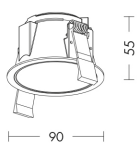

## Caratteristiche Prodotto

Gruppo etim:	EG000027
Classe etim:	EC001744
Installazione:	Incasso a soffitto
Materiale:	Alluminio
Colore:	Bronzo
Dimensioni:	Ø 90 x 55 mm
Foro:	82mm
Peso netto:	0.2 kg
Attacco:	GU10
Sorgente:	Lampadina LED
Potenza:	1x13W
Emissione:	Diretto
Tensione di alimentazione:	220-240V AC
Frequenza di alimentazione:	50/60HZ
Grado di protezione:	IP20
Classe di isolamento:	II