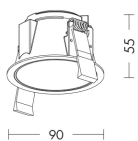

VIRTUAL VIR002NB

INTERNO Incasso a soffitto

Descrizione

DOWNLIGHT TONDO NERO RIFLETTORE BIANCO GU10 IP2 - VIRTUAL

Faretto ad incasso tondo e quadrato con ottica arretrata. Riflettore interno disponibile in cinque finiture colore che gli danno un aspetto maggiormente decorativo, in grado anche di adattarsi a qualunque stile e ambiente. Proposto nella versione 220V con attacco GU10 che consente di montare lampadina LED. Struttura in alluminio verniciato proposta in finitura bianca o nera. Disponibili accessori per modellare il fascio di luce.

Caratteristiche Prodotto

Gruppo etim:	EG000027
Classe etim:	EC001744
Installazione:	Incasso a soffitto
Materiale:	Alluminio
Colore:	Bianco
Dimensioni:	Ø 90 x 55 mm
Foro:	82mm
Peso netto:	0.2 kg
Attacco:	GU10
Sorgente:	Lampadina LED
Potenza:	1x13W
Emissione:	Diretto
Tensione di alimentazione:	220-240V AC
Frequenza di alimentazione:	50/60HZ
Grado di protezione:	IP20
Classe di isolamento:	II