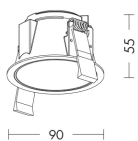

VIRTUAL VIR002BN

INTERNO Incasso a soffitto

Descrizione

DOWNLIGHT TONDO BIANCO RIFLETORE NERO GU10 IP2 - VIRTUAL

Faretto ad incasso tondo e quadrato con ottica arretrata. Riflettore interno disponibile in cinque finiture colore che gli danno un aspetto maggiormente decorativo, in grado anche di adattarsi a qualunque stile e ambiente. Proposto nella versione 220V con attacco GU10 che consente di montare lampadina LED. Struttura in alluminio verniciato proposta in finitura bianca o nera. Disponibili accessori per modellare il fascio di luce.

Caratteristiche Prodotto

Gruppo etim:	EG000027
Classe etim:	EC001744
Installazione:	Incasso a soffitto
Materiale:	Alluminio
Colore:	Nero
Dimensioni:	Ø 90 x 55 mm
Foro:	82mm
Peso netto:	0.2 kg
Attacco:	GU10
Sorgente:	Lampadina LED
Potenza:	1x13W
Emissione:	Diretto
Tensione di alimentazione:	220-240V AC
Frequenza di alimentazione:	50/60HZ
Grado di protezione:	IP20
Classe di isolamento:	II