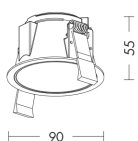

## Caratteristiche Prodotto

Gruppo etim:	EG000027
Classe etim:	EC001744
Installazione:	Incasso a soffitto
Materiale:	Alluminio
Colore:	Bianco
Dimensioni:	Ø 90 x 55 mm
Foro:	82mm
Peso netto:	0.2 kg
Attacco:	GU10
Sorgente:	LAMPADINA
Potenza:	1x13W
Emissione:	Diretto
Tensione di alimentazione:	220-240V AC
Frequenza di alimentazione:	50/60HZ
Grado di protezione:	IP20
Classe di isolamento:	II