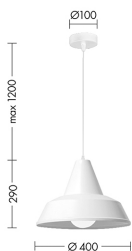

### UMA - SOSPENSIONE BRONZO E27 IP2

Lampada a sospensione con diffusore in metallo verniciato a polveri, dalla forma in stile industriale. Portalampada E27, che consente di montare una lampadina LED. Disponibile nelle finiture bianco, nero e bronzo, con interno e rosone in tinta. Cavo in PVC in tinta nelle versioni nera e bianca, cavo nero per la versione bronzo.

### Caratteristiche Prodotto

Gruppo etim:	EG000027
Classe etim:	EC001743
Installazione:	Lampade a sospensione
Materiale:	Metallo
Colore:	Bronzo
Dimensioni:	Ø 400 x 290 x 1200 mm
Attacco:	E27
Sorgente:	LAMPADINA
Potenza:	1x75W
Emissione:	Diretto
Tensione di alimentazione:	220-240V AC
Frequenza di alimentazione:	50/60HZ
Grado di protezione:	IP20
Classe di isolamento:	I