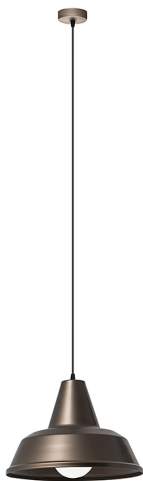

## UMA001BZ

INTERNO Lampade a sospensione

Descrizione

### UMA - SOSPENSIONE BRONZO E27 IP2

Lampada a sospensione con diffusore in metallo verniciato a polveri, dalla forma in stile industriale. Portalampada E27, che consente di montare una lampadina LED. Disponibile nelle finiture bianco, nero e bronzo, con interno e rosone in tinta. Cavo in PVC in tinta nelle versioni nera e bianca, cavo nero per la versione bronzo.

### Caratteristiche Prodotto

Gruppo etim:	EG000027
Classe etim:	EC001743
Installazione:	Lampade a sospensione
Materiale:	Metallo
Colore:	Bronzo
Dimensioni:	Ø 400 x 290 x 1200 mm
Attacco:	E27
Sorgente:	LAMPADINA
Potenza:	1x75W
Emissione:	Diretto
Tensione di alimentazione:	220-240V AC
Frequenza di alimentazione:	50/60HZ
Grado di protezione:	IP20
Classe di isolamento:	I