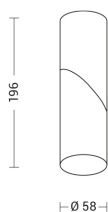

TWIST

TWS001N

INTERNO Lampade da soffitto/plafoniere

Descrizione

TWIST - DOWNLIGHT A PLAFONE ORIENTABILE NERO GU10 IP2

Apparecchio a plafone con struttura in alluminio orientabile su un unico asse di 355° per direzionare il fascio di luce. Il design dello snodo centrale permette di ruotare il corpo illuminante di 90° o di mantenerlo fisso per personalizzare l'illuminazione. Attacco GU10 che consente di montare lampadine LED.

Caratteristiche Prodotto

Gruppo etim:	EG000027
Classe etim:	EC002892
Installazione:	Lampade da soffitto/plafoniere
Materiale:	Alluminio
Colore:	Nero
Dimensioni:	Ø 58 x 196 mm
Attacco:	GU10
Sorgente:	LAMPADINA
Potenza:	1x15W
Emissione:	Diretto
Grado di protezione:	IP20
Classe di isolamento:	I