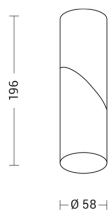

TWIST

TWS001B

INTERNO Lampade da soffitto/plafoniere

Descrizione

TWIST - DOWNLIGHT A PLAFONE ORIENTABILE BIANCO GU10 IP2

Apparecchio a plafone con struttura in alluminio orientabile su un unico asse di 355° per direzionare il fascio di luce. Il design dello snodo centrale permette di ruotare il corpo illuminante di 90° o di mantenerlo fisso per personalizzare l'illuminazione. Attacco GU10 che consente di montare lampadine LED.

Caratteristiche Prodotto

Gruppo etim:	EG000027
Classe etim:	EC002892
Installazione:	Lampade da soffitto/plafoniere
Materiale:	Alluminio
Colore:	Bianco
Dimensioni:	Ø 58 x 196 mm
Attacco:	GU10
Sorgente:	LAMPADINA
Potenza:	1x15W
Emissione:	Diretto
Grado di protezione:	IP20
Classe di isolamento:	I