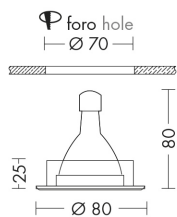

TOP TOP001B

INTERNO Incasso a soffitto

Descrizione

TOP - DOWNLIGHT BIANCO GU5,3 IP54

Downlight tondo a 12V, con attacco GU5,3 che consente di montare lampadina LED. Struttura in alluminio tornito e diffusore in vetro trasparente. Disponibile in due finiture (bianco e alluminio satinato). In virtù del grado di protezione IP54, può essere installato anche in esterno e in ambienti con elevata umidità (bagni). Necessita di alimentatore da installare in remoto. Cassaforma per installazione in muratura da ordinare come accessorio.

Caratteristiche Prodotto

Gruppo etim:	EG000027
Classe etim:	EC001744
Installazione:	Incasso a soffitto
Materiale:	Alluminio
Colore:	Bianco
Dimensioni:	Ø 80 x 25 mm
Foro:	70mm
Peso netto:	0.1 kg
Attacco:	GU5,3
Sorgente:	LAMPADINA
Potenza:	1x50W
Emissione:	Diretto
Alimentatore:	Non incluso, da installare in remoto
Tensione di alimentazione:	12V DC
Grado di protezione:	IP54
Classe di isolamento:	III