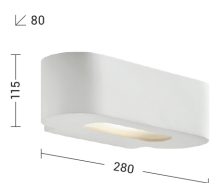

TOOL T00002

Applique

Descrizione

TOOL - APPLIQUE IN GESSO BIANCO E27 IP2

Lampada da parete biemissione, luce indiretta diffusa, fascio verso il basso reso con sottile taglio di luce. Forma tondeggiante, struttura in gesso, che consente la pittura del corpo in colore a propria scelta. Cablata con attacco E27 che consente di montare lampadina LED.

Caratteristiche Prodotto

Installazione:	Lampade da parete/applique
Materiale:	Gesso
Colore:	Bianco
Dimensioni:	80 x 280 x 115 mm
Peso netto:	1.3 kg
Attacco:	E27
Sorgente:	Lampadina LED
Potenza:	40W
Emissione:	Diretto/Indiretto
Tensione di alimentazione:	220-240V AC
Frequenza di alimentazione:	50/60HZ
Grado di protezione:	IP20
Classe di isolamento:	I