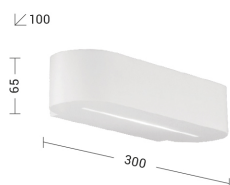

TOOL TO0001

INTERNO Applique

Descrizione

TOOL - LAMPADA DA PARETE IN GESSO

Lampada da parete biemissione, luce indiretta diffusa verso il basso reso con un semplice e sottile taglio di luce. Forma tondeggiante, struttura in gesso che consente la pittura del corpo in finitura colore a propria scelta. Cablata con attacco R7s che consente di montare lampadina LED.

Caratteristiche Prodotto

Gruppo etim:	EG000027
Classe etim:	EC002892
Installazione:	Lampade da parete/applique
Materiale:	Gesso
Colore:	Bianco
Dimensioni:	300 x 105 x 65 mm
Attacco:	R7s117
Potenza:	1x100W
Emissione:	Indiretto
Tensione di alimentazione:	220-240V
Frequenza di alimentazione:	50/60HZ
Grado di protezione:	IP20
Classe di isolamento:	I

Note: Verniciabile.

Al fine di favorire un costante aggiornamento dei propri prodotti, ROSSINI ILLUMINAZIONE si riserva il diritto di apportare modifiche per migliorare senza preavviso.

TOOL
T00001