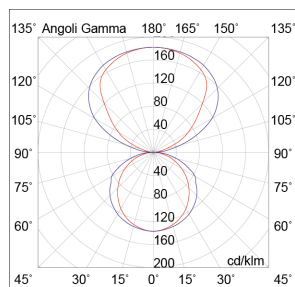

Al fine di favorire un costante aggiornamento dei propri prodotti, ROSSINI ILLUMINAZIONE si riserva il diritto di apportare modifiche per migliorare senza preavviso.

Caratteristiche Prodotto

Gruppo etim:	EG000027
Classe etim:	EC002892
Installazione:	Lampade da parete/applique
Materiale:	Alluminio
Colore:	Grigio
Dimensioni:	540 x 158 x 50 mm
Peso netto:	2.9 kg
Attacco:	ALTRO
Sorgente:	LED
Potenza:	20W+18W
Temperatura colore:	4000K
Emissione:	Diretto/Indiretto
Flusso nominale diretto:	3052 lm
Flusso nominale indiretto:	2792 lm
Ottica:	120 - 120°
CRI:	>90
Alimentatore:	Incluso, integrato
Dimmer:	DALI
Tensione di alimentazione:	220-240V AC
Frequenza di alimentazione:	50/60HZ
Life time:	50000h
Macadam:	SDCM3
Grado di protezione:	IP20
Classe di isolamento:	I

Note: Su richiesta il prodotto e' personalizzabile in finiture e misure speciali.