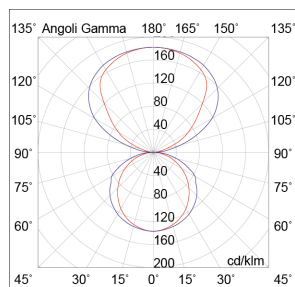

Al fine di favorire un costante aggiornamento dei propri prodotti, ROSSINI ILLUMINAZIONE si riserva il diritto di apportare modifiche per migliorare senza preavviso.

Caratteristiche Prodotto

Gruppo etim:	EG000027
Classe etim:	EC002892
Installazione:	Lampade da parete/applique
Materiale:	Alluminio
Colore:	Grigio
Dimensioni:	540 x 158 x 50 mm
Peso netto:	2.9 kg
Attacco:	ALTRO
Sorgente:	LED
Potenza:	20W+18W
Temperatura colore:	3000K
Emissione:	Diretto/Indiretto
Flusso nominale diretto:	2914 lm
Flusso nominale indiretto:	2665 lm
Ottica:	120 - 120°
CRI:	>90
Alimentatore:	Incluso, integrato
Dimmer:	DALI
Tensione di alimentazione:	220-240V AC
Frequenza di alimentazione:	50/60HZ
Life time:	50000h
Macadam:	SDCM3
Grado di protezione:	IP20
Classe di isolamento:	I

Note: Su richiesta il prodotto e' personalizzabile in finiture e misure speciali.