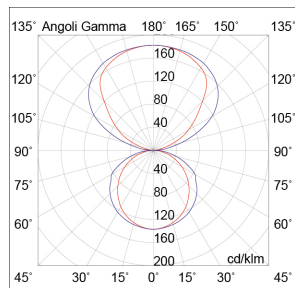

Al fine di favorire un costante aggiornamento dei propri prodotti, ROSSINI ILLUMINAZIONE si riserva il diritto di apportare modifiche per migliorare senza preavviso.

Caratteristiche Prodotto

Gruppo etim:	EG000027
Classe etim:	EC002892
Installazione:	Lampade da parete/applique
Materiale:	Alluminio
Colore:	Grigio
Dimensioni:	540 x 158 x 50 mm
Peso netto:	2.9 kg
Attacco:	ALTRO
Sorgente:	LED
Potenza:	20W+18W
Temperatura colore:	3000K
Emissione:	Diretto/Indiretto
Flusso nominale diretto:	2914 lm
Flusso nominale indiretto:	2665 lm
Ottica:	120 - 120°
CRI:	>90
Alimentatore:	Incluso, integrato
Tensione di alimentazione:	220-240V AC
Frequenza di alimentazione:	50/60HZ
Life time:	50000h
Macadam:	SDCM3
Grado di protezione:	IP20
Classe di isolamento:	I

Note: Su richiesta il prodotto e' personalizzabile in versione DALI, in finiture e misure speciali.