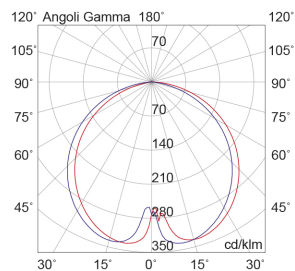

TIBERIO

TIB014V

Lampade da terra/giardino

Descrizione

BOLLARD VERDE LED 10W 82° IP65 4000K CRI80 20D 75CM - TIBERIO

Paletto LED da terra per esterno IP65 progettato per valorizzare il paesaggio notturno, garantendo sicurezza visiva e rispetto dell'ambiente grazie a un controllo ottico evoluto. Alimentatore posizionato nella parte superiore del bollard: in caso di ristagni d'acqua o neve alla base, l'elettronica rimane protetta, garantendo affidabilità nel tempo. Due diametri e due altezze offrono flessibilità progettuale, mentre le finiture antracite, corten e verde si integrano armoniosamente negli esterni.

Al fine di favorire un costante aggiornamento dei propri prodotti, ROSSINI ILLUMINAZIONE si riserva il diritto di apportare modifiche per migliorare senza preavviso.

Caratteristiche Prodotto

Installazione:	Lampade da terra/giardino
Materiale:	Alluminio
Colore:	Verde
Dimensioni:	Ø 200 x 750 mm
Attacco:	ALTRO
Sorgente:	LED
Potenza:	10W
Temperatura colore:	4000K
Emissione:	Indiretto
Flusso nominale diretto:	938 lm
Ottica:	127°
CRI:	>80
Alimentatore:	Incluso, integrato
Tensione di alimentazione:	220-240V AC
Frequenza di alimentazione:	50/60HZ
Grado di protezione:	IP65
Classe di isolamento:	I