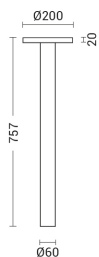

TIBERIO

TIB014V

Lampade da terra/giardino

Descrizione

BOLLARD VERDE LED 10W 82° IP65 4000K CRI80 20D 75CM - TIBERIO

Paletto LED da terra per esterno IP65 progettato per valorizzare il paesaggio notturno, garantendo sicurezza visiva e rispetto dell'ambiente grazie a un controllo ottico evoluto. Alimentatore posizionato nella parte superiore del bollard: in caso di ristagni d'acqua o neve alla base, l'elettronica rimane protetta, garantendo affidabilità nel tempo. Due diametri e due altezze offrono flessibilità progettuale, mentre le finiture antracite, corten e verde si integrano armoniosamente negli esterni.

Al fine di favorire un costante aggiornamento dei propri prodotti, ROSSINI ILLUMINAZIONE si riserva il diritto di apportare modifiche per migliorare senza preavviso.

Caratteristiche Prodotto

Installazione:	Lampade da terra/giardino
Materiale:	Alluminio
Colore:	Verde
Dimensioni:	Ø 200 x 750 mm
Attacco:	ALTRO
Sorgente:	LED
Potenza:	10W
Temperatura colore:	4000K
Emissione:	Indiretto
Flusso nominale diretto:	938 lm
Ottica:	127°
CRI:	>80
Alimentatore:	Incluso, integrato
Tensione di alimentazione:	220-240V AC
Frequenza di alimentazione:	50/60HZ
Grado di protezione:	IP65
Classe di isolamento:	I