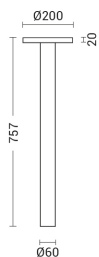

TIBERIO

TIB014CO

Lampade da terra/giardino

Descrizione

BOLLARD CORTEN LED 10W 82° IP65 4000K CRI80 20D 75CM - TIBERIO

Paletto LED da terra per esterno IP65 progettato per valorizzare il paesaggio notturno, garantendo sicurezza visiva e rispetto dell'ambiente grazie a un controllo ottico evoluto. Alimentatore posizionato nella parte superiore del bollard: in caso di ristagni d'acqua o neve alla base, l'elettronica rimane protetta, garantendo affidabilità nel tempo. Due diametri e due altezze offrono flessibilità progettuale, mentre le finiture antracite, corten e verde si integrano armoniosamente negli esterni.

Al fine di favorire un costante aggiornamento dei propri prodotti, ROSSINI ILLUMINAZIONE si riserva il diritto di apportare modifiche per migliorare senza preavviso.

Caratteristiche Prodotto

Installazione:	Lampade da terra/giardino
Materiale:	Alluminio
Colore:	Corten
Dimensioni:	Ø 200 x 750 mm
Attacco:	ALTRO
Sorgente:	LED
Potenza:	10W
Temperatura colore:	4000K
Emissione:	Indiretto
Flusso nominale diretto:	938 lm
Ottica:	127°
CRI:	>80
Alimentatore:	Incluso, integrato
Tensione di alimentazione:	220-240V AC
Frequenza di alimentazione:	50/60HZ
Grado di protezione:	IP65
Classe di isolamento:	I