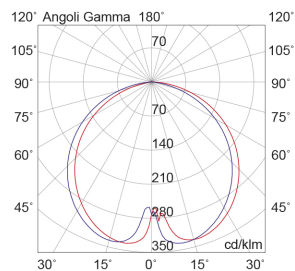

TIBERIO

TIB014CO

Lampade da terra/giardino

Descrizione

BOLLARD CORTEN LED 10W 82° IP65 4000K CRI80 20D 75CM - TIBERIO

Paletto LED da terra per esterno IP65 progettato per valorizzare il paesaggio notturno, garantendo sicurezza visiva e rispetto dell'ambiente grazie a un controllo ottico evoluto. Alimentatore posizionato nella parte superiore del bollard: in caso di ristagni d'acqua o neve alla base, l'elettronica rimane protetta, garantendo affidabilità nel tempo. Due diametri e due altezze offrono flessibilità progettuale, mentre le finiture antracite, corten e verde si integrano armoniosamente negli esterni.

Al fine di favorire un costante aggiornamento dei propri prodotti, ROSSINI ILLUMINAZIONE si riserva il diritto di apportare modifiche per migliorare senza preavviso.

Caratteristiche Prodotto

Installazione:	Lampade da terra/giardino
Materiale:	Alluminio
Colore:	Corten
Dimensioni:	Ø 200 x 750 mm
Attacco:	ALTRO
Sorgente:	LED
Potenza:	10W
Temperatura colore:	4000K
Emissione:	Indiretto
Flusso nominale diretto:	938 lm
Ottica:	127°
CRI:	>80
Alimentatore:	Incluso, integrato
Tensione di alimentazione:	220-240V AC
Frequenza di alimentazione:	50/60HZ
Grado di protezione:	IP65
Classe di isolamento:	I