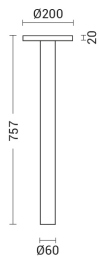

TIBERIO

TIB013V

Lampade da terra/giardino

Descrizione

BOLLARD VERDE LED 10W 82° IP65 3000K CRI80 20D 75CM - TIBERIO

Paletto LED da terra per esterno IP65 progettato per valorizzare il paesaggio notturno, garantendo sicurezza visiva e rispetto dell'ambiente grazie a un controllo ottico evoluto. Alimentatore posizionato nella parte superiore del bollard: in caso di ristagni d'acqua o neve alla base, l'elettronica rimane protetta, garantendo affidabilità nel tempo. Due diametri e due altezze offrono flessibilità progettuale, mentre le finiture antracite, corten e verde si integrano armoniosamente negli esterni.

Al fine di favorire un costante aggiornamento dei propri prodotti, ROSSINI ILLUMINAZIONE si riserva il diritto di apportare modifiche per migliorare senza preavviso.

Caratteristiche Prodotto

Installazione:	Lampade da terra/giardino
Materiale:	Alluminio
Colore:	Verde
Dimensioni:	Ø 200 x 750 mm
Attacco:	ALTRO
Sorgente:	LED
Potenza:	10W
Temperatura colore:	3000K
Emissione:	Indiretto
Flusso nominale diretto:	894 lm
Ottica:	127°
CRI:	>80
Alimentatore:	Incluso, integrato
Tensione di alimentazione:	220-240V AC
Frequenza di alimentazione:	50/60HZ
Grado di protezione:	IP65
Classe di isolamento:	I