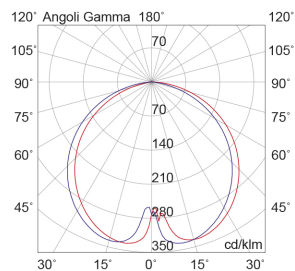

TIBERIO

TIB013V

Lampade da terra/giardino

Descrizione

BOLLARD VERDE LED 10W 82° IP65 3000K CRI80 20D 75CM - TIBERIO

Paletto LED da terra per esterno IP65 progettato per valorizzare il paesaggio notturno, garantendo sicurezza visiva e rispetto dell'ambiente grazie a un controllo ottico evoluto. Alimentatore posizionato nella parte superiore del bollard: in caso di ristagni d'acqua o neve alla base, l'elettronica rimane protetta, garantendo affidabilità nel tempo. Due diametri e due altezze offrono flessibilità progettuale, mentre le finiture antracite, corten e verde si integrano armoniosamente negli esterni.

Al fine di favorire un costante aggiornamento dei propri prodotti, ROSSINI ILLUMINAZIONE si riserva il diritto di apportare modifiche per migliorare senza preavviso.

Caratteristiche Prodotto

Installazione:	Lampade da terra/giardino
Materiale:	Alluminio
Colore:	Verde
Dimensioni:	Ø 200 x 750 mm
Attacco:	ALTRO
Sorgente:	LED
Potenza:	10W
Temperatura colore:	3000K
Emissione:	Indiretto
Flusso nominale diretto:	894 lm
Ottica:	127°
CRI:	>80
Alimentatore:	Incluso, integrato
Tensione di alimentazione:	220-240V AC
Frequenza di alimentazione:	50/60HZ
Grado di protezione:	IP65
Classe di isolamento:	I