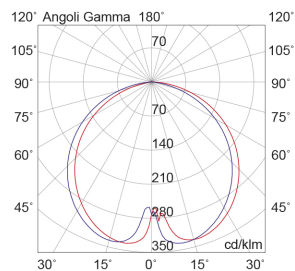

TIBERIO

TIB013CO

Lampade da terra/giardino

Descrizione

BOLLARD CORTEN LED 10W 82° IP65 3000K CRI80 20D 75CM - TIBERIO

Paletto LED da terra per esterno IP65 progettato per valorizzare il paesaggio notturno, garantendo sicurezza visiva e rispetto dell'ambiente grazie a un controllo ottico evoluto. Alimentatore posizionato nella parte superiore del bollard: in caso di ristagni d'acqua o neve alla base, l'elettronica rimane protetta, garantendo affidabilità nel tempo. Due diametri e due altezze offrono flessibilità progettuale, mentre le finiture antracite, corten e verde si integrano armoniosamente negli esterni.

Al fine di favorire un costante aggiornamento dei propri prodotti, ROSSINI ILLUMINAZIONE si riserva il diritto di apportare modifiche per migliorare senza preavviso.

Caratteristiche Prodotto

Installazione:	Lampade da terra/giardino
Materiale:	Alluminio
Colore:	Corten
Dimensioni:	Ø 200 x 750 mm
Attacco:	ALTRO
Sorgente:	LED
Potenza:	10W
Temperatura colore:	3000K
Emissione:	Indiretto
Flusso nominale diretto:	894 lm
Ottica:	127°
CRI:	>80
Alimentatore:	Incluso, integrato
Tensione di alimentazione:	220-240V AC
Frequenza di alimentazione:	50/60HZ
Grado di protezione:	IP65
Classe di isolamento:	I