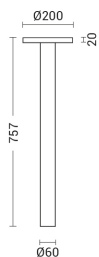

TIBERIO

TIB013CO

Lampade da terra/giardino

Descrizione

BOLLARD CORTEN LED 10W 82° IP65 3000K CRI80 20D 75CM - TIBERIO

Paletto LED da terra per esterno IP65 progettato per valorizzare il paesaggio notturno, garantendo sicurezza visiva e rispetto dell'ambiente grazie a un controllo ottico evoluto. Alimentatore posizionato nella parte superiore del bollard: in caso di ristagni d'acqua o neve alla base, l'elettronica rimane protetta, garantendo affidabilità nel tempo. Due diametri e due altezze offrono flessibilità progettuale, mentre le finiture antracite, corten e verde si integrano armoniosamente negli esterni.

Al fine di favorire un costante aggiornamento dei propri prodotti, ROSSINI ILLUMINAZIONE si riserva il diritto di apportare modifiche per migliorare senza preavviso.

Caratteristiche Prodotto

Installazione:	Lampade da terra/giardino
Materiale:	Alluminio
Colore:	Corten
Dimensioni:	Ø 200 x 750 mm
Attacco:	ALTRO
Sorgente:	LED
Potenza:	10W
Temperatura colore:	3000K
Emissione:	Indiretto
Flusso nominale diretto:	894 lm
Ottica:	127°
CRI:	>80
Alimentatore:	Incluso, integrato
Tensione di alimentazione:	220-240V AC
Frequenza di alimentazione:	50/60HZ
Grado di protezione:	IP65
Classe di isolamento:	I