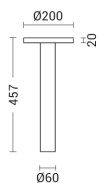

TIBERIO

TIB012V

Lampade da terra/giardino

Descrizione

BOLLARD VERDE LED 10W 82° IP65 4000K CRI80 20D 45CM - TIBERIO

Paletto LED da terra per esterno IP65 progettato per valorizzare il paesaggio notturno, garantendo sicurezza visiva e rispetto dell'ambiente grazie a un controllo ottico evoluto. Alimentatore posizionato nella parte superiore del bollard: in caso di ristagni d'acqua o neve alla base, l'elettronica rimane protetta, garantendo affidabilità nel tempo. Due diametri e due altezze offrono flessibilità progettuale, mentre le finiture antracite, corten e verde si integrano armoniosamente negli esterni.

Al fine di favorire un costante aggiornamento dei propri prodotti, ROSSINI ILLUMINAZIONE si riserva il diritto di apportare modifiche per migliorare senza preavviso.

Caratteristiche Prodotto

Installazione:	Lampade da terra/giardino
Materiale:	Alluminio
Colore:	Verde
Dimensioni:	Ø 200 x 450 mm
Attacco:	ALTRO
Sorgente:	LED
Potenza:	10W
Temperatura colore:	4000K
Emissione:	Indiretto
Flusso nominale diretto:	938 lm
Ottica:	127°
CRI:	>80
Alimentatore:	Incluso, integrato
Tensione di alimentazione:	220-240V AC
Frequenza di alimentazione:	50/60HZ
Grado di protezione:	IP65
Classe di isolamento:	I