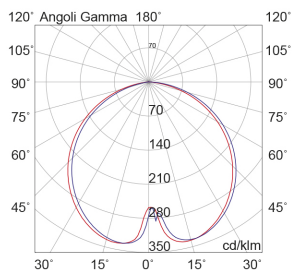

TIBERIO

TIB012V

Lampade da terra/giardino

Descrizione

BOLLARD VERDE LED 10W 82° IP65 4000K CRI80 20D 45CM - TIBERIO

Paletto LED da terra per esterno IP65 progettato per valorizzare il paesaggio notturno, garantendo sicurezza visiva e rispetto dell'ambiente grazie a un controllo ottico evoluto. Alimentatore posizionato nella parte superiore del bollard: in caso di ristagni d'acqua o neve alla base, l'elettronica rimane protetta, garantendo affidabilità nel tempo. Due diametri e due altezze offrono flessibilità progettuale, mentre le finiture antracite, corten e verde si integrano armoniosamente negli esterni.

Al fine di favorire un costante aggiornamento dei propri prodotti, ROSSINI ILLUMINAZIONE si riserva il diritto di apportare modifiche per migliorare senza preavviso.

Caratteristiche Prodotto

Installazione:	Lampade da terra/giardino
Materiale:	Alluminio
Colore:	Verde
Dimensioni:	Ø 200 x 450 mm
Attacco:	ALTRO
Sorgente:	LED
Potenza:	10W
Temperatura colore:	4000K
Emissione:	Indiretto
Flusso nominale diretto:	938 lm
Ottica:	127°
CRI:	>80
Alimentatore:	Incluso, integrato
Tensione di alimentazione:	220-240V AC
Frequenza di alimentazione:	50/60HZ
Grado di protezione:	IP65
Classe di isolamento:	I