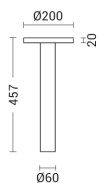

TIBERIO

TIB012CO

Lampade da terra/giardino

Descrizione

BOLLARD CORTEN LED 10W 82° IP65 4000K CRI80 20D 45CM - TIBERIO

Paletto LED da terra per esterno IP65 progettato per valorizzare il paesaggio notturno, garantendo sicurezza visiva e rispetto dell'ambiente grazie a un controllo ottico evoluto. Alimentatore posizionato nella parte superiore del bollard: in caso di ristagni d'acqua o neve alla base, l'elettronica rimane protetta, garantendo affidabilità nel tempo. Due diametri e due altezze offrono flessibilità progettuale, mentre le finiture antracite, corten e verde si integrano armoniosamente negli esterni.

Al fine di favorire un costante aggiornamento dei propri prodotti, ROSSINI ILLUMINAZIONE si riserva il diritto di apportare modifiche per migliorare senza preavviso.

Caratteristiche Prodotto

Installazione:	Lampade da terra/giardino
Materiale:	Alluminio
Colore:	Corten
Dimensioni:	Ø 200 x 450 mm
Attacco:	ALTRO
Sorgente:	LED
Potenza:	10W
Temperatura colore:	4000K
Emissione:	Indiretto
Flusso nominale diretto:	938 lm
Ottica:	127°
CRI:	>80
Alimentatore:	Incluso, integrato
Tensione di alimentazione:	220-240V AC
Frequenza di alimentazione:	50/60HZ
Grado di protezione:	IP65
Classe di isolamento:	I