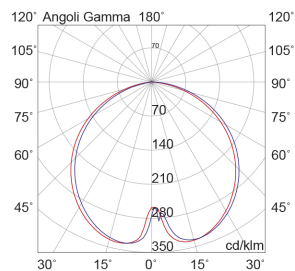

TIBERIO

TIB012CO

Lampade da terra/giardino

Descrizione

BOLLARD CORTEN LED 10W 82° IP65 4000K CRI80 20D 45CM - TIBERIO

Paletto LED da terra per esterno IP65 progettato per valorizzare il paesaggio notturno, garantendo sicurezza visiva e rispetto dell'ambiente grazie a un controllo ottico evoluto. Alimentatore posizionato nella parte superiore del bollard: in caso di ristagni d'acqua o neve alla base, l'elettronica rimane protetta, garantendo affidabilità nel tempo. Due diametri e due altezze offrono flessibilità progettuale, mentre le finiture antracite, corten e verde si integrano armoniosamente negli esterni.

Al fine di favorire un costante aggiornamento dei propri prodotti, ROSSINI ILLUMINAZIONE si riserva il diritto di apportare modifiche per migliorare senza preavviso.

Caratteristiche Prodotto

Installazione:	Lampade da terra/giardino
Materiale:	Alluminio
Colore:	Corten
Dimensioni:	Ø 200 x 450 mm
Attacco:	ALTRO
Sorgente:	LED
Potenza:	10W
Temperatura colore:	4000K
Emissione:	Indiretto
Flusso nominale diretto:	938 lm
Ottica:	127°
CRI:	>80
Alimentatore:	Incluso, integrato
Tensione di alimentazione:	220-240V AC
Frequenza di alimentazione:	50/60HZ
Grado di protezione:	IP65
Classe di isolamento:	I