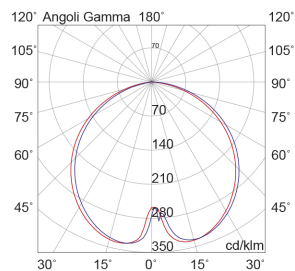

TIBERIO

TIB011V

Lampade da terra/giardino

Descrizione

BOLLARD VERDE LED 10W 82° IP65 3000K CRI80 20D 45CM - TIBERIO

Paletto LED da terra per esterno IP65 progettato per valorizzare il paesaggio notturno, garantendo sicurezza visiva e rispetto dell'ambiente grazie a un controllo ottico evoluto. Alimentatore posizionato nella parte superiore del bollard: in caso di ristagni d'acqua o neve alla base, l'elettronica rimane protetta, garantendo affidabilità nel tempo. Due diametri e due altezze offrono flessibilità progettuale, mentre le finiture antracite, corten e verde si integrano armoniosamente negli esterni.

Al fine di favorire un costante aggiornamento dei propri prodotti, ROSSINI ILLUMINAZIONE si riserva il diritto di apportare modifiche per migliorare senza preavviso.

Caratteristiche Prodotto

Installazione:	Lampade da terra/giardino
Materiale:	Alluminio
Colore:	Verde
Dimensioni:	Ø 200 x 450 mm
Attacco:	ALTRO
Sorgente:	LED
Potenza:	10W
Temperatura colore:	3000K
Emissione:	Indiretto
Flusso nominale diretto:	894 lm
Ottica:	127°
CRI:	>80
Alimentatore:	Incluso, integrato
Tensione di alimentazione:	220-240V AC
Frequenza di alimentazione:	50/60HZ
Grado di protezione:	IP65
Classe di isolamento:	I