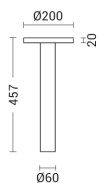

TIBERIO

TIB011V

Lampade da terra/giardino

Descrizione

BOLLARD VERDE LED 10W 82° IP65 3000K CRI80 20D 45CM - TIBERIO

Paletto LED da terra per esterno IP65 progettato per valorizzare il paesaggio notturno, garantendo sicurezza visiva e rispetto dell'ambiente grazie a un controllo ottico evoluto. Alimentatore posizionato nella parte superiore del bollard: in caso di ristagni d'acqua o neve alla base, l'elettronica rimane protetta, garantendo affidabilità nel tempo. Due diametri e due altezze offrono flessibilità progettuale, mentre le finiture antracite, corten e verde si integrano armoniosamente negli esterni.

Al fine di favorire un costante aggiornamento dei propri prodotti, ROSSINI ILLUMINAZIONE si riserva il diritto di apportare modifiche per migliorare senza preavviso.

Caratteristiche Prodotto

Installazione:	Lampade da terra/giardino
Materiale:	Alluminio
Colore:	Verde
Dimensioni:	Ø 200 x 450 mm
Attacco:	ALTRO
Sorgente:	LED
Potenza:	10W
Temperatura colore:	3000K
Emissione:	Indiretto
Flusso nominale diretto:	894 lm
Ottica:	127°
CRI:	>80
Alimentatore:	Incluso, integrato
Tensione di alimentazione:	220-240V AC
Frequenza di alimentazione:	50/60HZ
Grado di protezione:	IP65
Classe di isolamento:	I