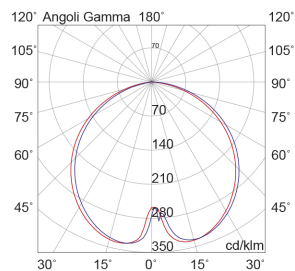

TIBERIO

TIB011CO

Lampade da terra/giardino

Descrizione

BOLLARD CORTEN LED 10W 82° IP65 3000K CRI80 20D 45CM - TIBERIO

Paletto LED da terra per esterno IP65 progettato per valorizzare il paesaggio notturno, garantendo sicurezza visiva e rispetto dell'ambiente grazie a un controllo ottico evoluto. Alimentatore posizionato nella parte superiore del bollard: in caso di ristagni d'acqua o neve alla base, l'elettronica rimane protetta, garantendo affidabilità nel tempo. Due diametri e due altezze offrono flessibilità progettuale, mentre le finiture antracite, corten e verde si integrano armoniosamente negli esterni.

Al fine di favorire un costante aggiornamento dei propri prodotti, ROSSINI ILLUMINAZIONE si riserva il diritto di apportare modifiche per migliorare senza preavviso.

Caratteristiche Prodotto

Installazione:	Lampade da terra/giardino
Materiale:	Alluminio
Colore:	Corten
Dimensioni:	Ø 200 x 450 mm
Attacco:	ALTRO
Sorgente:	LED
Potenza:	10W
Temperatura colore:	3000K
Emissione:	Indiretto
Flusso nominale diretto:	894 lm
Ottica:	127°
CRI:	>80
Alimentatore:	Incluso, integrato
Tensione di alimentazione:	220-240V AC
Frequenza di alimentazione:	50/60HZ
Grado di protezione:	IP65
Classe di isolamento:	I