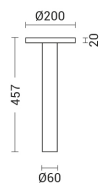

TIBERIO

TIB011CO

Lampade da terra/giardino

Descrizione

BOLLARD CORTEN LED 10W 82° IP65 3000K CRI80 20D 45CM - TIBERIO

Paletto LED da terra per esterno IP65 progettato per valorizzare il paesaggio notturno, garantendo sicurezza visiva e rispetto dell'ambiente grazie a un controllo ottico evoluto. Alimentatore posizionato nella parte superiore del bollard: in caso di ristagni d'acqua o neve alla base, l'elettronica rimane protetta, garantendo affidabilità nel tempo. Due diametri e due altezze offrono flessibilità progettuale, mentre le finiture antracite, corten e verde si integrano armoniosamente negli esterni.

Al fine di favorire un costante aggiornamento dei propri prodotti, ROSSINI ILLUMINAZIONE si riserva il diritto di apportare modifiche per migliorare senza preavviso.

Caratteristiche Prodotto

Installazione:	Lampade da terra/giardino
Materiale:	Alluminio
Colore:	Corten
Dimensioni:	Ø 200 x 450 mm
Attacco:	ALTRO
Sorgente:	LED
Potenza:	10W
Temperatura colore:	3000K
Emissione:	Indiretto
Flusso nominale diretto:	894 lm
Ottica:	127°
CRI:	>80
Alimentatore:	Incluso, integrato
Tensione di alimentazione:	220-240V AC
Frequenza di alimentazione:	50/60HZ
Grado di protezione:	IP65
Classe di isolamento:	I