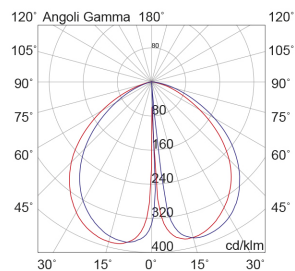

TIBERIO

TIB004V

Lampade da terra/giardino

Descrizione

BOLLARD VERDE LED 10W 82° IP65 4000K CRI80 9D 75CM - TIBERIO

Paletto LED da terra per esterno IP65 progettato per valorizzare il paesaggio notturno, garantendo sicurezza visiva e rispetto dell'ambiente grazie a un controllo ottico evoluto. Alimentatore posizionato nella parte superiore del bollard: in caso di ristagni d'acqua o neve alla base, l'elettronica rimane protetta, garantendo affidabilità nel tempo. Due diametri e due altezze offrono flessibilità progettuale, mentre le finiture antracite, corten e verde si integrano armoniosamente negli esterni.

Al fine di favorire un costante aggiornamento dei propri prodotti, ROSSINI ILLUMINAZIONE si riserva il diritto di apportare modifiche per migliorare senza preavviso.

Caratteristiche Prodotto

Installazione:	Lampade da terra/giardino
Materiale:	Alluminio
Colore:	Verde
Dimensioni:	Ø 90 x 750 mm
Attacco:	ALTRO
Sorgente:	LED
Potenza:	10W
Temperatura colore:	4000K
Emissione:	Indiretto
Flusso nominale diretto:	823 lm
Ottica:	102°
CRI:	>80
Alimentatore:	Incluso, integrato
Tensione di alimentazione:	220-240V AC
Frequenza di alimentazione:	50/60HZ
Grado di protezione:	IP65
Classe di isolamento:	I