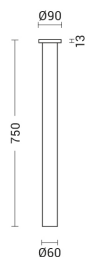

Descrizione

BOLLARD CORTEN LED 10W 82° IP65 4000K CRI80 9D 75CM - TIBERIO

Paletto LED da terra per esterno IP65 progettato per valorizzare il paesaggio notturno, garantendo sicurezza visiva e rispetto dell'ambiente grazie a un controllo ottico evoluto. Alimentatore posizionato nella parte superiore del bollard: in caso di ristagni d'acqua o neve alla base, l'elettronica rimane protetta, garantendo affidabilità nel tempo. Due diametri e due altezze offrono flessibilità progettuale, mentre le finiture antracite, corten e verde si integrano armoniosamente negli esterni.