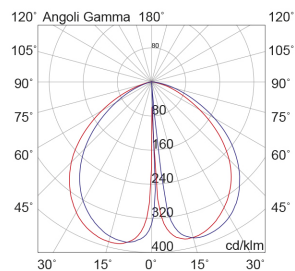

Al fine di favorire un costante aggiornamento dei propri prodotti, ROSSINI ILLUMINAZIONE si riserva il diritto di apportare modifiche per migliorare senza preavviso.

Caratteristiche Prodotto

Installazione:	Lampade da terra/giardino
Materiale:	Alluminio
Colore:	Corten
Dimensioni:	Ø 90 x 750 mm
Attacco:	ALTRO
Sorgente:	LED
Potenza:	10W
Temperatura colore:	4000K
Emissione:	Indiretto
Flusso nominale diretto:	823 lm
Ottica:	102°
CRI:	>80
Alimentatore:	Incluso, integrato
Tensione di alimentazione:	220-240V AC
Frequenza di alimentazione:	50/60HZ
Grado di protezione:	IP65
Classe di isolamento:	I