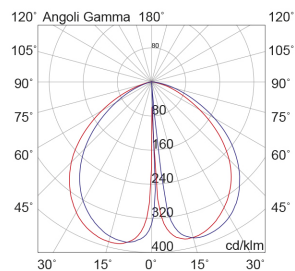

Al fine di favorire un costante aggiornamento dei propri prodotti, ROSSINI ILLUMINAZIONE si riserva il diritto di apportare modifiche per migliorare senza preavviso.

Caratteristiche Prodotto

Installazione:	Lampade da terra/giardino
Materiale:	Alluminio
Colore:	Antracite
Dimensioni:	Ø 90 x 750 mm
Attacco:	ALTRO
Sorgente:	LED
Potenza:	10W
Temperatura colore:	4000K
Emissione:	Indiretto
Flusso nominale diretto:	823 lm
Ottica:	102°
CRI:	>80
Alimentatore:	Incluso, integrato
Tensione di alimentazione:	220-240V AC
Frequenza di alimentazione:	50/60HZ
Grado di protezione:	IP65
Classe di isolamento:	I