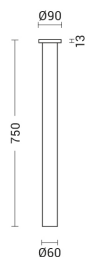

Descrizione

BOLLARD VERDE LED 10W 82° IP65 3000K CRI80 9D 75CM - TIBERIO

Paletto LED da terra per esterno IP65 progettato per valorizzare il paesaggio notturno, garantendo sicurezza visiva e rispetto dell'ambiente grazie a un controllo ottico evoluto. Alimentatore posizionato nella parte superiore del bollard: in caso di ristagni d'acqua o neve alla base, l'elettronica rimane protetta, garantendo affidabilità nel tempo. Due diametri e due altezze offrono flessibilità progettuale, mentre le finiture antracite, corten e verde si integrano armoniosamente negli esterni.