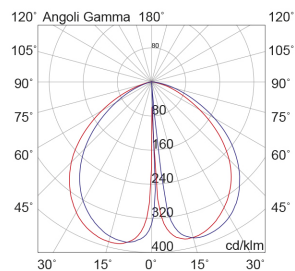

Al fine di favorire un costante aggiornamento dei propri prodotti, ROSSINI ILLUMINAZIONE si riserva il diritto di apportare modifiche per migliorare senza preavviso.

Caratteristiche Prodotto

Installazione:	Lampade da terra/giardino
Materiale:	Alluminio
Colore:	Verde
Dimensioni:	Ø 90 x 750 mm
Attacco:	ALTRO
Sorgente:	LED
Potenza:	10W
Temperatura colore:	3000K
Emissione:	Indiretto
Flusso nominale diretto:	785 lm
Ottica:	102°
CRI:	>80
Alimentatore:	Incluso, integrato
Tensione di alimentazione:	220-240V AC
Frequenza di alimentazione:	50/60HZ
Grado di protezione:	IP65
Classe di isolamento:	I