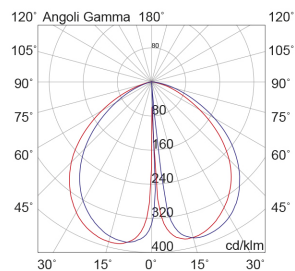

TIBERIO

TIB003CO

Lampade da terra/giardino

Descrizione

BOLLARD CORTEN LED 10W 82° IP65 3000K CRI80 9D 75CM - TIBERIO

Paletto LED da terra per esterno IP65 progettato per valorizzare il paesaggio notturno, garantendo sicurezza visiva e rispetto dell'ambiente grazie a un controllo ottico evoluto. Alimentatore posizionato nella parte superiore del bollard: in caso di ristagni d'acqua o neve alla base, l'elettronica rimane protetta, garantendo affidabilità nel tempo. Due diametri e due altezze offrono flessibilità progettuale, mentre le finiture antracite, corten e verde si integrano armoniosamente negli esterni.

Al fine di favorire un costante aggiornamento dei propri prodotti, ROSSINI ILLUMINAZIONE si riserva il diritto di apportare modifiche per migliorare senza preavviso.

Caratteristiche Prodotto

Installazione:	Lampade da terra/giardino
Materiale:	Alluminio
Colore:	Corten
Dimensioni:	Ø 90 x 750 mm
Attacco:	ALTRO
Sorgente:	LED
Potenza:	10W
Temperatura colore:	3000K
Emissione:	Indiretto
Flusso nominale diretto:	785 lm
Ottica:	102°
CRI:	>80
Alimentatore:	Incluso, integrato
Tensione di alimentazione:	220-240V AC
Frequenza di alimentazione:	50/60HZ
Grado di protezione:	IP65
Classe di isolamento:	I