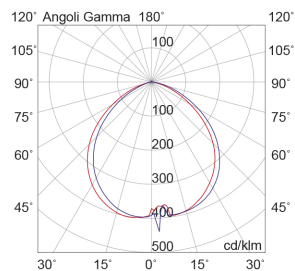

TIBERIO

TIB002V

Lampade da terra/giardino

Descrizione

BOLLARD VERDE LED 10W 82° IP65 4000K CRI80 9D 45CM - TIBERIO

Paletto LED da terra per esterno IP65 progettato per valorizzare il paesaggio notturno, garantendo sicurezza visiva e rispetto dell'ambiente grazie a un controllo ottico evoluto. Alimentatore posizionato nella parte superiore del bollard: in caso di ristagni d'acqua o neve alla base, l'elettronica rimane protetta, garantendo affidabilità nel tempo. Due diametri e due altezze offrono flessibilità progettuale, mentre le finiture antracite, corten e verde si integrano armoniosamente negli esterni.

Al fine di favorire un costante aggiornamento dei propri prodotti, ROSSINI ILLUMINAZIONE si riserva il diritto di apportare modifiche per migliorare senza preavviso.

Caratteristiche Prodotto

Installazione:	Lampade da terra/giardino
Materiale:	Alluminio
Colore:	Verde
Dimensioni:	Ø 90 x 450 mm
Attacco:	ALTRO
Sorgente:	LED
Potenza:	10W
Temperatura colore:	4000K
Emissione:	Indiretto
Flusso nominale diretto:	823 lm
Ottica:	102°
CRI:	>80
Alimentatore:	Incluso, integrato
Tensione di alimentazione:	220-240V AC
Frequenza di alimentazione:	50/60HZ
Grado di protezione:	IP65
Classe di isolamento:	I