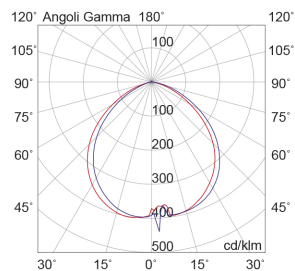

TIBERIO

TIB002CO

Lampade da terra/giardino

Descrizione

BOLLARD CORTEN LED 10W 82° IP65 4000K CRI80 9D 45CM - TIBERIO

Paletto LED da terra per esterno IP65 progettato per valorizzare il paesaggio notturno, garantendo sicurezza visiva e rispetto dell'ambiente grazie a un controllo ottico evoluto. Alimentatore posizionato nella parte superiore del bollard: in caso di ristagni d'acqua o neve alla base, l'elettronica rimane protetta, garantendo affidabilità nel tempo. Due diametri e due altezze offrono flessibilità progettuale, mentre le finiture antracite, corten e verde si integrano armoniosamente negli esterni.

Al fine di favorire un costante aggiornamento dei propri prodotti, ROSSINI ILLUMINAZIONE si riserva il diritto di apportare modifiche per migliorare senza preavviso.

Caratteristiche Prodotto

Installazione:	Lampade da terra/giardino
Materiale:	Alluminio
Colore:	Corten
Dimensioni:	Ø 90 x 450 mm
Attacco:	ALTRO
Sorgente:	LED
Potenza:	10W
Temperatura colore:	4000K
Emissione:	Indiretto
Flusso nominale diretto:	823 lm
Ottica:	102°
CRI:	>80
Alimentatore:	Incluso, integrato
Tensione di alimentazione:	220-240V AC
Frequenza di alimentazione:	50/60HZ
Grado di protezione:	IP65
Classe di isolamento:	I