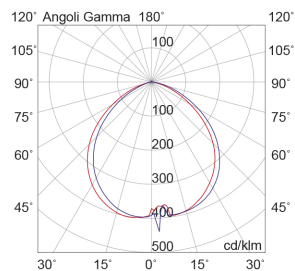

TIBERIO

TIB002AN

Lampade da terra/giardino

Descrizione

BOLLARD ANTRACITE LED 10W 82° IP65 4000K CRI80 9D 45CM - TIBERIO

Paletto LED da terra per esterno IP65 progettato per valorizzare il paesaggio notturno, garantendo sicurezza visiva e rispetto dell'ambiente grazie a un controllo ottico evoluto. Alimentatore posizionato nella parte superiore del bollard: in caso di ristagni d'acqua o neve alla base, l'elettronica rimane protetta, garantendo affidabilità nel tempo. Due diametri e due altezze offrono flessibilità progettuale, mentre le finiture antracite, corten e verde si integrano armoniosamente negli esterni.

Al fine di favorire un costante aggiornamento dei propri prodotti, ROSSINI ILLUMINAZIONE si riserva il diritto di apportare modifiche per migliorare senza preavviso.

Caratteristiche Prodotto

Installazione:	Lampade da terra/giardino
Materiale:	Alluminio
Colore:	Antracite
Dimensioni:	Ø 90 x 450 mm
Attacco:	ALTRO
Sorgente:	LED
Potenza:	10W
Temperatura colore:	4000K
Emissione:	Indiretto
Flusso nominale diretto:	823 lm
Ottica:	102°
CRI:	>80
Alimentatore:	Incluso, integrato
Tensione di alimentazione:	220-240V AC
Frequenza di alimentazione:	50/60HZ
Grado di protezione:	IP65
Classe di isolamento:	I