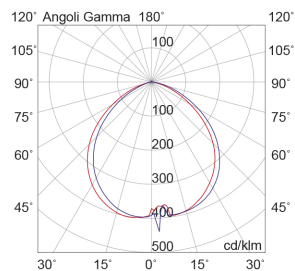

TIBERIO

TIB001V

Lampade da terra/giardino

Descrizione

BOLLARD VERDE LED 10W 82° IP65 3000K CRI80 9D 45CM - TIBERIO

Paletto LED da terra per esterno IP65 progettato per valorizzare il paesaggio notturno, garantendo sicurezza visiva e rispetto dell'ambiente grazie a un controllo ottico evoluto. Alimentatore posizionato nella parte superiore del bollard: in caso di ristagni d'acqua o neve alla base, l'elettronica rimane protetta, garantendo affidabilità nel tempo. Due diametri e due altezze offrono flessibilità progettuale, mentre le finiture antracite, corten e verde si integrano armoniosamente negli esterni.

Al fine di favorire un costante aggiornamento dei propri prodotti, ROSSINI ILLUMINAZIONE si riserva il diritto di apportare modifiche per migliorare senza preavviso.

Caratteristiche Prodotto

Installazione:	Lampade da terra/giardino
Materiale:	Alluminio
Colore:	Verde
Dimensioni:	Ø 90 x 450 mm
Attacco:	ALTRO
Sorgente:	LED
Potenza:	10W
Temperatura colore:	3000K
Emissione:	Indiretto
Flusso nominale diretto:	785 lm
Ottica:	102°
CRI:	>80
Alimentatore:	Incluso, integrato
Tensione di alimentazione:	220-240V AC
Frequenza di alimentazione:	50/60HZ
Grado di protezione:	IP65
Classe di isolamento:	I