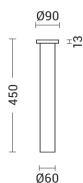

Descrizione

BOLLARD VERDE LED 10W 82° IP65 3000K CRI80 9D 45CM - TIBERIO

Paletto LED da terra per esterno IP65 progettato per valorizzare il paesaggio notturno, garantendo sicurezza visiva e rispetto dell'ambiente grazie a un controllo ottico evoluto. Alimentatore posizionato nella parte superiore del bollard: in caso di ristagni d'acqua o neve alla base, l'elettronica rimane protetta, garantendo affidabilità nel tempo. Due diametri e due altezze offrono flessibilità progettuale, mentre le finiture antracite, corten e verde si integrano armoniosamente negli esterni.