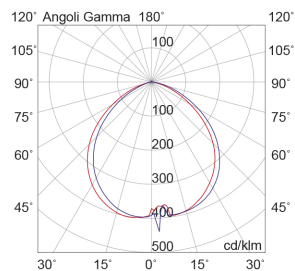

TIBERIO

TIB001CO

Lampade da terra/giardino

Descrizione

BOLLARD CORTEN LED 10W 82° IP65 3000K CRI80 9D 45CM - TIBERIO

Paletto LED da terra per esterno IP65 progettato per valorizzare il paesaggio notturno, garantendo sicurezza visiva e rispetto dell'ambiente grazie a un controllo ottico evoluto. Alimentatore posizionato nella parte superiore del bollard: in caso di ristagni d'acqua o neve alla base, l'elettronica rimane protetta, garantendo affidabilità nel tempo. Due diametri e due altezze offrono flessibilità progettuale, mentre le finiture antracite, corten e verde si integrano armoniosamente negli esterni.

Al fine di favorire un costante aggiornamento dei propri prodotti, ROSSINI ILLUMINAZIONE si riserva il diritto di apportare modifiche per migliorare senza preavviso.

Caratteristiche Prodotto

Installazione:	Lampade da terra/giardino
Materiale:	Alluminio
Colore:	Corten
Dimensioni:	Ø 90 x 450 mm
Attacco:	ALTRO
Sorgente:	LED
Potenza:	10W
Temperatura colore:	3000K
Emissione:	Indiretto
Flusso nominale diretto:	785 lm
Ottica:	102°
CRI:	>80
Alimentatore:	Incluso, integrato
Tensione di alimentazione:	220-240V AC
Frequenza di alimentazione:	50/60HZ
Grado di protezione:	IP65
Classe di isolamento:	I