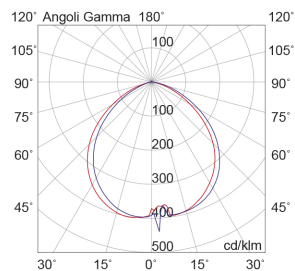

TIBERIO

TIB001AN

Lampade da terra/giardino

Descrizione

BOLLARD ANTRACITE LED 10W 82° IP65 3000K CRI80 9D 45CM - TIBERIO

Paletto LED da terra per esterno IP65 progettato per valorizzare il paesaggio notturno, garantendo sicurezza visiva e rispetto dell'ambiente grazie a un controllo ottico evoluto. Alimentatore posizionato nella parte superiore del bollard: in caso di ristagni d'acqua o neve alla base, l'elettronica rimane protetta, garantendo affidabilità nel tempo. Due diametri e due altezze offrono flessibilità progettuale, mentre le finiture antracite, corten e verde si integrano armoniosamente negli esterni.

Al fine di favorire un costante aggiornamento dei propri prodotti, ROSSINI ILLUMINAZIONE si riserva il diritto di apportare modifiche per migliorare senza preavviso.

Caratteristiche Prodotto

Installazione:	Lampade da terra/giardino
Materiale:	Alluminio
Colore:	Antracite
Dimensioni:	Ø 90 x 450 mm
Attacco:	ALTRO
Sorgente:	LED
Potenza:	10W
Temperatura colore:	3000K
Emissione:	Indiretto
Flusso nominale diretto:	785 lm
Ottica:	102°
CRI:	>80
Alimentatore:	Incluso, integrato
Tensione di alimentazione:	220-240V AC
Frequenza di alimentazione:	50/60HZ
Grado di protezione:	IP65
Classe di isolamento:	I