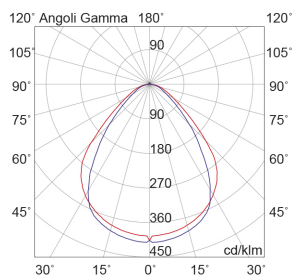

### Caratteristiche Prodotto

|                             |                   |
|-----------------------------|-------------------|
| Gruppo etim:                | EG000027          |
| Classe etim:                | EC001744          |
| Installazione:              | Binario           |
| Materiale:                  | Alluminio         |
| Colore:                     | Nero              |
| Dimensioni:                 | 1410 x 35 x 34 mm |
| Attacco:                    | ALTRO             |
| Sorgente:                   | LED               |
| Potenza:                    | 24W               |
| Temperatura colore:         | 3000-4000K        |
| Emissione:                  | Diretto           |
| Flusso nominale diretto:    | 4300 lm           |
| Ottica:                     | 30°               |
| CRI:                        | >90               |
| Tensione di alimentazione:  | 220-240V AC       |
| Frequenza di alimentazione: | 50/60HZ           |
| Grado di protezione:        | IP20              |
| Classe di isolamento:       | II                |