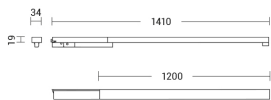

### Caratteristiche Prodotto

|                             |                   |
|-----------------------------|-------------------|
| Gruppo etim:                | EG000027          |
| Classe etim:                | EC001744          |
| Installazione:              | Binario           |
| Materiale:                  | Alluminio         |
| Colore:                     | Nero              |
| Dimensioni:                 | 1410 x 35 x 34 mm |
| Attacco:                    | ALTRO             |
| Sorgente:                   | LED               |
| Potenza:                    | 24W               |
| Temperatura colore:         | 3000-4000K        |
| Emissione:                  | Diretto           |
| Flusso nominale diretto:    | 4300 lm           |
| Ottica:                     | 30°               |
| CRI:                        | >90               |
| Tensione di alimentazione:  | 220-240V AC       |
| Frequenza di alimentazione: | 50/60HZ           |
| Grado di protezione:        | IP20              |
| Classe di isolamento:       | II                |