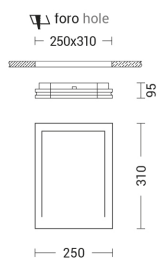

# TASCA TAC002

INTERNO Incasso a parete/segnapasso

### TASCA - INCASSO DA PARETE IN GESSO RASATO BIANCO E14 IP2

Incasso da parete in gesso rasato a scomparsa totale, a luce indiretta, installabile su superfici in cartongesso. Struttura che si adatta e si nasconde nella superficie di installazione, con possibilità di pitturare il corpo in finitura colore a propria scelta, adattandolo alla parete su cui viene montata. La struttura in aggetto verso l'esterno con attacco E14 permette effetti luminosi particolari, in cui la luce sembra provenire direttamente dal volume pieno della parete.

## Caratteristiche Prodotto

Gruppo etim:	EG000027
Classe etim:	EC002892
Installazione:	Incasso a parete
Materiale:	Gesso
Colore:	Bianco
Dimensioni:	250 x 310 x 95 mm
Foro:	250X310mm
Attacco:	E14
Sorgente:	LAMPADINA
Potenza:	2x60W
Emissione:	Indiretto
Tensione di alimentazione:	220-240V AC
Frequenza di alimentazione:	50/60HZ
Grado di protezione:	IP20
Classe di isolamento:	I