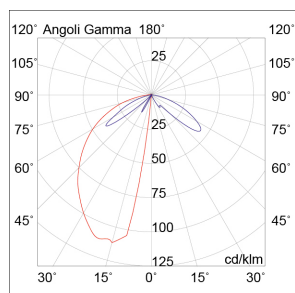

EDDIE

T.20085-V

Lampade da terra/giardino

Descrizione

EDDIE - BOLLARD VERDE LED 7W 50° IP65 4000K CRI8

Paletto LED da terra per esterno (IP65), struttura in pressofusione di alluminio, verniciato con polveri poliestere ad elevata resistenza ai raggi ultravioletti e alla corrosione. Alimentatore LED integrato. Disponibile in quattro finiture: antracite, grigio, marrone e verde, e due temperature colore (3000K e 4000K). Disponibili giunti certificati IP68 per la realizzazione delle connessioni elettriche, sicure, durevoli e con barriera anticondensa.

Al fine di favorire un costante aggiornamento dei propri prodotti, ROSSINI ILLUMINAZIONE si riserva il diritto di apportare modifiche per migliorare senza preavviso.

Caratteristiche Prodotto

Installazione:	Lampade da terra/giardino
Materiale:	Alluminio
Colore:	Verde
Dimensioni:	100 x 50 x 400 mm
Attacco:	ALTRO
Sorgente:	LED
Potenza:	7W
Temperatura colore:	4000K
Emissione:	Diretto
Flusso nominale diretto:	833 lm
Ottica:	50°
CRI:	>80
Alimentatore:	Incluso, integrato
Tensione di alimentazione:	220-240V AC
Frequenza di alimentazione:	50/60HZ
Grado di protezione:	IP65
Classe di isolamento:	I