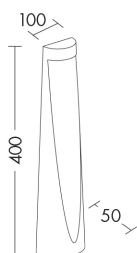

EDDIE

T.20085-V

Lampade da terra/giardino

Descrizione

EDDIE - BOLLARD VERDE LED 7W 50° IP65 4000K CRI8

Paletto LED da terra per esterno (IP65), struttura in pressofusione di alluminio, verniciato con polveri poliestere ad elevata resistenza ai raggi ultravioletti e alla corrosione. Alimentatore LED integrato. Disponibile in quattro finiture: antracite, grigio, marrone e verde, e due temperature colore (3000K e 4000K). Disponibili giunti certificati IP68 per la realizzazione delle connessioni elettriche, sicure, durevoli e con barriera anticondensa.

Al fine di favorire un costante aggiornamento dei propri prodotti, ROSSINI ILLUMINAZIONE si riserva il diritto di apportare modifiche per migliorare senza preavviso.

Caratteristiche Prodotto

Installazione:	Lampade da terra/giardino
Materiale:	Alluminio
Colore:	Verde
Dimensioni:	100 x 50 x 400 mm
Attacco:	ALTRO
Sorgente:	LED
Potenza:	7W
Temperatura colore:	4000K
Emissione:	Diretto
Flusso nominale diretto:	833 lm
Ottica:	50°
CRI:	>80
Alimentatore:	Incluso, integrato
Tensione di alimentazione:	220-240V AC
Frequenza di alimentazione:	50/60HZ
Grado di protezione:	IP65
Classe di isolamento:	I