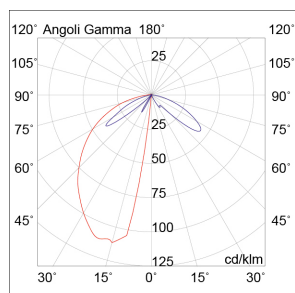

EDDIE

T.20085-MA

ESTERNO Lampade da terra/giardino

Descrizione

EDDIE - BOLLARD MARRONE LED 7W 50° IP65 4000K CRI8

Paletto LED da terra per esterno (IP65), struttura in pressofusione di alluminio, verniciato con polveri poliestere ad elevata resistenza ai raggi ultravioletti e alla corrosione. Alimentatore LED integrato. Disponibile in quattro finiture: antracite, grigio, marrone e verde, e due temperature colore (3000K e 4000K). Disponibili giunti certificati IP68 per la realizzazione delle connessioni elettriche, sicure, durevoli e con barriera anticondensa.

Al fine di favorire un costante aggiornamento dei propri prodotti, ROSSINI ILLUMINAZIONE si riserva il diritto di apportare modifiche per migliorare senza preavviso.

Caratteristiche Prodotto

Gruppo etim:	EG000027
Classe etim:	EC000301
Installazione:	Lampade da terra/giardino
Materiale:	Alluminio
Colore:	Marrone
Dimensioni:	100 x 50 x 400 mm
Peso netto:	0.6 kg
Attacco:	ALTRO
Sorgente:	LED
Potenza:	7W
Temperatura colore:	4000K
Emissione:	Diretto
Flusso nominale diretto:	833 lm
Ottica:	50°
CRI:	>80
Tensione di alimentazione:	220-240V AC
Frequenza di alimentazione:	50/60HZ
Grado di protezione:	IP65
Classe di isolamento:	I