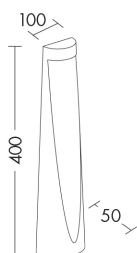

EDDIE

T.20085-MA

ESTERNO Lampade da terra/giardino

Descrizione

EDDIE - BOLLARD MARRONE LED 7W 50° IP65 4000K CRI8

Paletto LED da terra per esterno (IP65), struttura in pressofusione di alluminio, verniciato con polveri poliestere ad elevata resistenza ai raggi ultravioletti e alla corrosione. Alimentatore LED integrato. Disponibile in quattro finiture: antracite, grigio, marrone e verde, e due temperature colore (3000K e 4000K). Disponibili giunti certificati IP68 per la realizzazione delle connessioni elettriche, sicure, durevoli e con barriera anticondensa.

Al fine di favorire un costante aggiornamento dei propri prodotti, ROSSINI ILLUMINAZIONE si riserva il diritto di apportare modifiche per migliorare senza preavviso.

Caratteristiche Prodotto

Gruppo etim:	EG000027
Classe etim:	EC000301
Installazione:	Lampade da terra/giardino
Materiale:	Alluminio
Colore:	Marrone
Dimensioni:	100 x 50 x 400 mm
Peso netto:	0.6 kg
Attacco:	ALTRO
Sorgente:	LED
Potenza:	7W
Temperatura colore:	4000K
Emissione:	Diretto
Flusso nominale diretto:	833 lm
Ottica:	50°
CRI:	>80
Tensione di alimentazione:	220-240V AC
Frequenza di alimentazione:	50/60HZ
Grado di protezione:	IP65
Classe di isolamento:	I