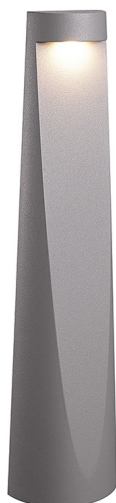

EDDIE

T.20085-GR

ESTERNO Lampade da terra/giardino

Descrizione

EDDIE - BOLLARD GRIGIO LED 7W 50° IP65 4000K CRI8

Paletto LED da terra per esterno (IP65), struttura in pressofusione di alluminio, verniciato con polveri poliestere ad elevata resistenza ai raggi ultravioletti e alla corrosione. Alimentatore LED integrato. Disponibile in quattro finiture: antracite, grigio, marrone e verde, e due temperature colore (3000K e 4000K). Disponibili giunti certificati IP68 per la realizzazione delle connessioni elettriche, sicure, durevoli e con barriera anticondensa.

Al fine di favorire un costante aggiornamento dei propri prodotti, ROSSINI ILLUMINAZIONE si riserva il diritto di apportare modifiche per migliorare senza preavviso.

Caratteristiche Prodotto

Gruppo etim:	EG000027
Classe etim:	EC000301
Installazione:	Lampade da terra/giardino
Materiale:	Alluminio
Colore:	Grigio
Dimensioni:	100 x 50 x 400 mm
Peso netto:	0.6 kg
Attacco:	ALTRO
Sorgente:	LED
Potenza:	7W
Temperatura colore:	4000K
Emissione:	Diretto
Flusso nominale diretto:	833 lm
Ottica:	50°
CRI:	>80
Tensione di alimentazione:	220-240V AC
Frequenza di alimentazione:	50/60HZ
Grado di protezione:	IP65
Classe di isolamento:	I