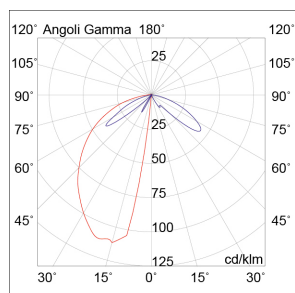

EDDIE

T.20085-GR

ESTERNO Lampade da terra/giardino

Descrizione

EDDIE - BOLLARD GRIGIO LED 7W 50° IP65 4000K CRI8

Paletto LED da terra per esterno (IP65), struttura in pressofusione di alluminio, verniciato con polveri poliestere ad elevata resistenza ai raggi ultravioletti e alla corrosione. Alimentatore LED integrato. Disponibile in quattro finiture: antracite, grigio, marrone e verde, e due temperature colore (3000K e 4000K). Disponibili giunti certificati IP68 per la realizzazione delle connessioni elettriche, sicure, durevoli e con barriera anticondensa.

Al fine di favorire un costante aggiornamento dei propri prodotti, ROSSINI ILLUMINAZIONE si riserva il diritto di apportare modifiche per migliorare senza preavviso.

Caratteristiche Prodotto

Gruppo etim:	EG000027
Classe etim:	EC000301
Installazione:	Lampade da terra/giardino
Materiale:	Alluminio
Colore:	Grigio
Dimensioni:	100 x 50 x 400 mm
Peso netto:	0.6 kg
Attacco:	ALTRO
Sorgente:	LED
Potenza:	7W
Temperatura colore:	4000K
Emissione:	Diretto
Flusso nominale diretto:	833 lm
Ottica:	50°
CRI:	>80
Tensione di alimentazione:	220-240V AC
Frequenza di alimentazione:	50/60HZ
Grado di protezione:	IP65
Classe di isolamento:	I