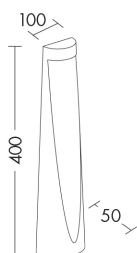

EDDIE

T.20085-GR

ESTERNO Lampade da terra/giardino

Descrizione

EDDIE - BOLLARD GRIGIO LED 7W 50° IP65 4000K CRI8

Paletto LED da terra per esterno (IP65), struttura in pressofusione di alluminio, verniciato con polveri poliestere ad elevata resistenza ai raggi ultravioletti e alla corrosione. Alimentatore LED integrato. Disponibile in quattro finiture: antracite, grigio, marrone e verde, e due temperature colore (3000K e 4000K). Disponibili giunti certificati IP68 per la realizzazione delle connessioni elettriche, sicure, durevoli e con barriera anticondensa.

Al fine di favorire un costante aggiornamento dei propri prodotti, ROSSINI ILLUMINAZIONE si riserva il diritto di apportare modifiche per migliorare senza preavviso.

Caratteristiche Prodotto

Gruppo etim:	EG000027
Classe etim:	EC000301
Installazione:	Lampade da terra/giardino
Materiale:	Alluminio
Colore:	Grigio
Dimensioni:	100 x 50 x 400 mm
Peso netto:	0.6 kg
Attacco:	ALTRO
Sorgente:	LED
Potenza:	7W
Temperatura colore:	4000K
Emissione:	Diretto
Flusso nominale diretto:	833 lm
Ottica:	50°
CRI:	>80
Tensione di alimentazione:	220-240V AC
Frequenza di alimentazione:	50/60HZ
Grado di protezione:	IP65
Classe di isolamento:	I