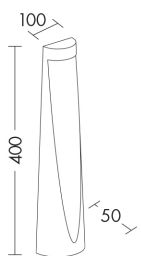

EDDIE

T.20085-GR-C

ESTERNO Lampade da terra/giardino

Descrizione

EDDIE - BOLLARD GRIGIO LED 7W 50° IP65 3000K CRI8

Paletto LED da terra per esterno (IP65), struttura in pressofusione di alluminio, verniciato con polveri poliestere ad elevata resistenza ai raggi ultravioletti e alla corrosione. Alimentatore LED integrato. Disponibile in quattro finiture: antracite, grigio, marrone e verde, e due temperature colore (3000K e 4000K). Disponibili giunti certificati IP68 per la realizzazione delle connessioni elettriche, sicure, durevoli e con barriera anticondensa.

Al fine di favorire un costante aggiornamento dei propri prodotti, ROSSINI ILLUMINAZIONE si riserva il diritto di apportare modifiche per migliorare senza preavviso.

Caratteristiche Prodotto

Gruppo etim:	EG000027
Classe etim:	EC000301
Installazione:	Lampade da terra/giardino
Materiale:	Alluminio
Colore:	Grigio
Dimensioni:	100 x 50 x 400 mm
Peso netto:	0.6 kg
Attacco:	ALTRO
Sorgente:	LED
Potenza:	7W
Temperatura colore:	3000K
Emissione:	Diretto
Flusso nominale diretto:	777 lm
Ottica:	50°
CRI:	>80
Tensione di alimentazione:	220-240V AC
Frequenza di alimentazione:	50/60HZ
Grado di protezione:	IP65
Classe di isolamento:	I