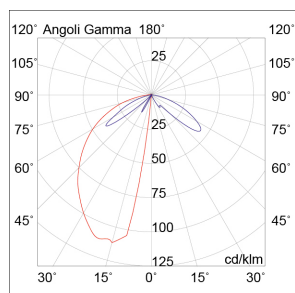

EDDIE

T.20085-GR-C

ESTERNO Lampade da terra/giardino

Descrizione

EDDIE - BOLLARD GRIGIO LED 7W 50° IP65 3000K CRI8

Paletto LED da terra per esterno (IP65), struttura in pressofusione di alluminio, verniciato con polveri poliestere ad elevata resistenza ai raggi ultravioletti e alla corrosione. Alimentatore LED integrato. Disponibile in quattro finiture: antracite, grigio, marrone e verde, e due temperature colore (3000K e 4000K). Disponibili giunti certificati IP68 per la realizzazione delle connessioni elettriche, sicure, durevoli e con barriera anticondensa.

Al fine di favorire un costante aggiornamento dei propri prodotti, ROSSINI ILLUMINAZIONE si riserva il diritto di apportare modifiche per migliorare senza preavviso.

Caratteristiche Prodotto

Gruppo etim:	EG000027
Classe etim:	EC000301
Installazione:	Lampade da terra/giardino
Materiale:	Alluminio
Colore:	Grigio
Dimensioni:	100 x 50 x 400 mm
Peso netto:	0.6 kg
Attacco:	ALTRO
Sorgente:	LED
Potenza:	7W
Temperatura colore:	3000K
Emissione:	Diretto
Flusso nominale diretto:	777 lm
Ottica:	50°
CRI:	>80
Tensione di alimentazione:	220-240V AC
Frequenza di alimentazione:	50/60HZ
Grado di protezione:	IP65
Classe di isolamento:	I