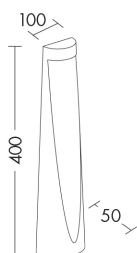

EDDIE

T.20085-AN

ESTERNO Lampade da terra/giardino

Descrizione

EDDIE - BOLLARD ANTRACITE LED 7W 50° IP65 4000K CRI8

Paletto LED da terra per esterno (IP65), struttura in pressofusione di alluminio, verniciato con polveri poliestere ad elevata resistenza ai raggi ultravioletti e alla corrosione. Alimentatore LED integrato. Disponibile in quattro finiture: antracite, grigio, marrone e verde, e due temperature colore (3000K e 4000K). Disponibili giunti certificati IP68 per la realizzazione delle connessioni elettriche, sicure, durevoli e con barriera anticondensa.

Al fine di favorire un costante aggiornamento dei propri prodotti, ROSSINI ILLUMINAZIONE si riserva il diritto di apportare modifiche per migliorare senza preavviso.

Caratteristiche Prodotto

Gruppo etim:	EG000027
Classe etim:	EC000301
Installazione:	Lampade da terra/giardino
Materiale:	Alluminio
Colore:	Antracite
Dimensioni:	100 x 50 x 400 mm
Peso netto:	0.6 kg
Attacco:	ALTRO
Sorgente:	LED
Potenza:	7W
Temperatura colore:	4000K
Emissione:	Diretto
Flusso nominale diretto:	833 lm
Ottica:	50°
CRI:	>80
Tensione di alimentazione:	220-240V AC
Frequenza di alimentazione:	50/60HZ
Grado di protezione:	IP65
Classe di isolamento:	I