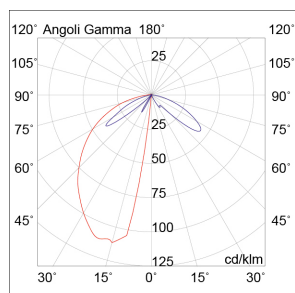

EDDIE

T.20085-AN

ESTERNO Lampade da terra/giardino

Descrizione

EDDIE - BOLLARD ANTRACITE LED 7W 50° IP65 4000K CRI8

Paletto LED da terra per esterno (IP65), struttura in pressofusione di alluminio, verniciato con polveri poliestere ad elevata resistenza ai raggi ultravioletti e alla corrosione. Alimentatore LED integrato. Disponibile in quattro finiture: antracite, grigio, marrone e verde, e due temperature colore (3000K e 4000K). Disponibili giunti certificati IP68 per la realizzazione delle connessioni elettriche, sicure, durevoli e con barriera anticondensa.

Al fine di favorire un costante aggiornamento dei propri prodotti, ROSSINI ILLUMINAZIONE si riserva il diritto di apportare modifiche per migliorare senza preavviso.

Caratteristiche Prodotto

Gruppo etim:	EG000027
Classe etim:	EC000301
Installazione:	Lampade da terra/giardino
Materiale:	Alluminio
Colore:	Antracite
Dimensioni:	100 x 50 x 400 mm
Peso netto:	0.6 kg
Attacco:	ALTRO
Sorgente:	LED
Potenza:	7W
Temperatura colore:	4000K
Emissione:	Diretto
Flusso nominale diretto:	833 lm
Ottica:	50°
CRI:	>80
Tensione di alimentazione:	220-240V AC
Frequenza di alimentazione:	50/60HZ
Grado di protezione:	IP65
Classe di isolamento:	I