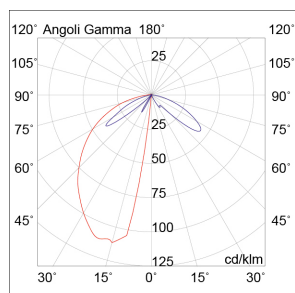

EDDIE

T.20085-AN-C

ESTERNO Lampade da terra/giardino

Descrizione

EDDIE - BOLLARD ANTRACITE LED 7W 50° IP65 3000K CRI8

Paletto LED da terra per esterno (IP65), struttura in pressofusione di alluminio, verniciato con polveri poliestere ad elevata resistenza ai raggi ultravioletti e alla corrosione. Alimentatore LED integrato. Disponibile in quattro finiture: antracite, grigio, marrone e verde, e due temperature colore (3000K e 4000K). Disponibili giunti certificati IP68 per la realizzazione delle connessioni elettriche, sicure, durevoli e con barriera anticondensa.

Al fine di favorire un costante aggiornamento dei propri prodotti, ROSSINI ILLUMINAZIONE si riserva il diritto di apportare modifiche per migliorare senza preavviso.

Caratteristiche Prodotto

Gruppo etim:	EG000027
Classe etim:	EC000301
Installazione:	Lampade da terra/giardino
Materiale:	Alluminio
Colore:	Antracite
Dimensioni:	100 x 50 x 400 mm
Peso netto:	0.6 kg
Attacco:	ALTRO
Sorgente:	LED
Potenza:	7W
Temperatura colore:	3000K
Emissione:	Diretto
Flusso nominale diretto:	777 lm
Ottica:	50°
CRI:	>80
Tensione di alimentazione:	220-240V AC
Frequenza di alimentazione:	50/60HZ
Grado di protezione:	IP65
Classe di isolamento:	I