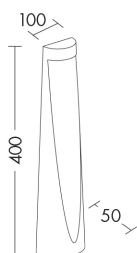

EDDIE

T.20085-AN-C

ESTERNO Lampade da terra/giardino

Descrizione

EDDIE - BOLLARD ANTRACITE LED 7W 50° IP65 3000K CRI8

Paletto LED da terra per esterno (IP65), struttura in pressofusione di alluminio, verniciato con polveri poliestere ad elevata resistenza ai raggi ultravioletti e alla corrosione. Alimentatore LED integrato. Disponibile in quattro finiture: antracite, grigio, marrone e verde, e due temperature colore (3000K e 4000K). Disponibili giunti certificati IP68 per la realizzazione delle connessioni elettriche, sicure, durevoli e con barriera anticondensa.

Al fine di favorire un costante aggiornamento dei propri prodotti, ROSSINI ILLUMINAZIONE si riserva il diritto di apportare modifiche per migliorare senza preavviso.

Caratteristiche Prodotto

Gruppo etim:	EG000027
Classe etim:	EC000301
Installazione:	Lampade da terra/giardino
Materiale:	Alluminio
Colore:	Antracite
Dimensioni:	100 x 50 x 400 mm
Peso netto:	0.6 kg
Attacco:	ALTRO
Sorgente:	LED
Potenza:	7W
Temperatura colore:	3000K
Emissione:	Diretto
Flusso nominale diretto:	777 lm
Ottica:	50°
CRI:	>80
Tensione di alimentazione:	220-240V AC
Frequenza di alimentazione:	50/60HZ
Grado di protezione:	IP65
Classe di isolamento:	I