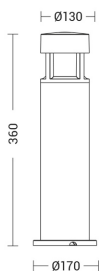

JULE

T.115-35-GR

ESTERNO Lampade da terra/giardino

Descrizione

JULE - BOLLARD GRIGIO E27 IP65 36CM - SMALL

Paletto da terra per esterno (IP65) con attacco E27 che consente di montare lampadina LED. Struttura superiore in pressofusione di alluminio verniciato con polveri poliestere a elevata resistenza ai raggi ultravioletti e alla corrosione, palo in alluminio estruso verniciato e diffusore in policarbonato satinato per un effetto di luce diffusa. Proposto in quattro altezze e due finiture (antracite e grigio). La versione T.115-20, grazie al suo design compatto, è installabile anche a parete. Disponibili giunti certificati IP68 per la realizzazione delle connessioni elettriche, sicure, durevoli e con barriera anticondensa.

Caratteristiche Prodotto

Gruppo etim:	EG000027
Classe etim:	EC000301
Installazione:	Lampade da terra/giardino
Materiale:	Alluminio
Colore:	Grigio
Dimensioni:	Ø 170 x 360 mm
Peso netto:	2.7 kg
Attacco:	E27
Sorgente:	LAMPADINA
Potenza:	1x75W
Emissione:	Diretto
Tensione di alimentazione:	220-240V AC
Frequenza di alimentazione:	50/60HZ
Grado di protezione:	IP65
Classe di isolamento:	I