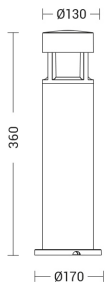

JULE

T.115-35-AN

ESTERNO Lampade da terra/giardino

Descrizione

JULE - BOLLARD ANTRACITE E27 IP65 36CM - SMALL

Paletto da terra per esterno (IP65) con attacco E27 che consente di montare lampadina LED. Struttura superiore in pressofusione di alluminio verniciato con polveri poliestere a elevata resistenza ai raggi ultravioletti e alla corrosione, palo in alluminio estruso verniciato e diffusore in policarbonato satinato per un effetto di luce diffusa. Proposto in quattro altezze e due finiture (antracite e grigio). La versione T.115-20, grazie al suo design compatto, è installabile anche a parete. Disponibili giunti certificati IP68 per la realizzazione delle connessioni elettriche, sicure, durevoli e con barriera anticondensa.

Caratteristiche Prodotto

Gruppo etim:	EG000027
Classe etim:	EC000301
Installazione:	Lampade da terra/giardino
Materiale:	Alluminio
Colore:	Antracite
Dimensioni:	Ø 170 x 360 mm
Peso netto:	2.7 kg
Attacco:	E27
Sorgente:	LAMPADINA
Potenza:	1x75W
Emissione:	Diretto
Tensione di alimentazione:	220-240V AC
Frequenza di alimentazione:	50/60HZ
Grado di protezione:	IP65
Classe di isolamento:	I